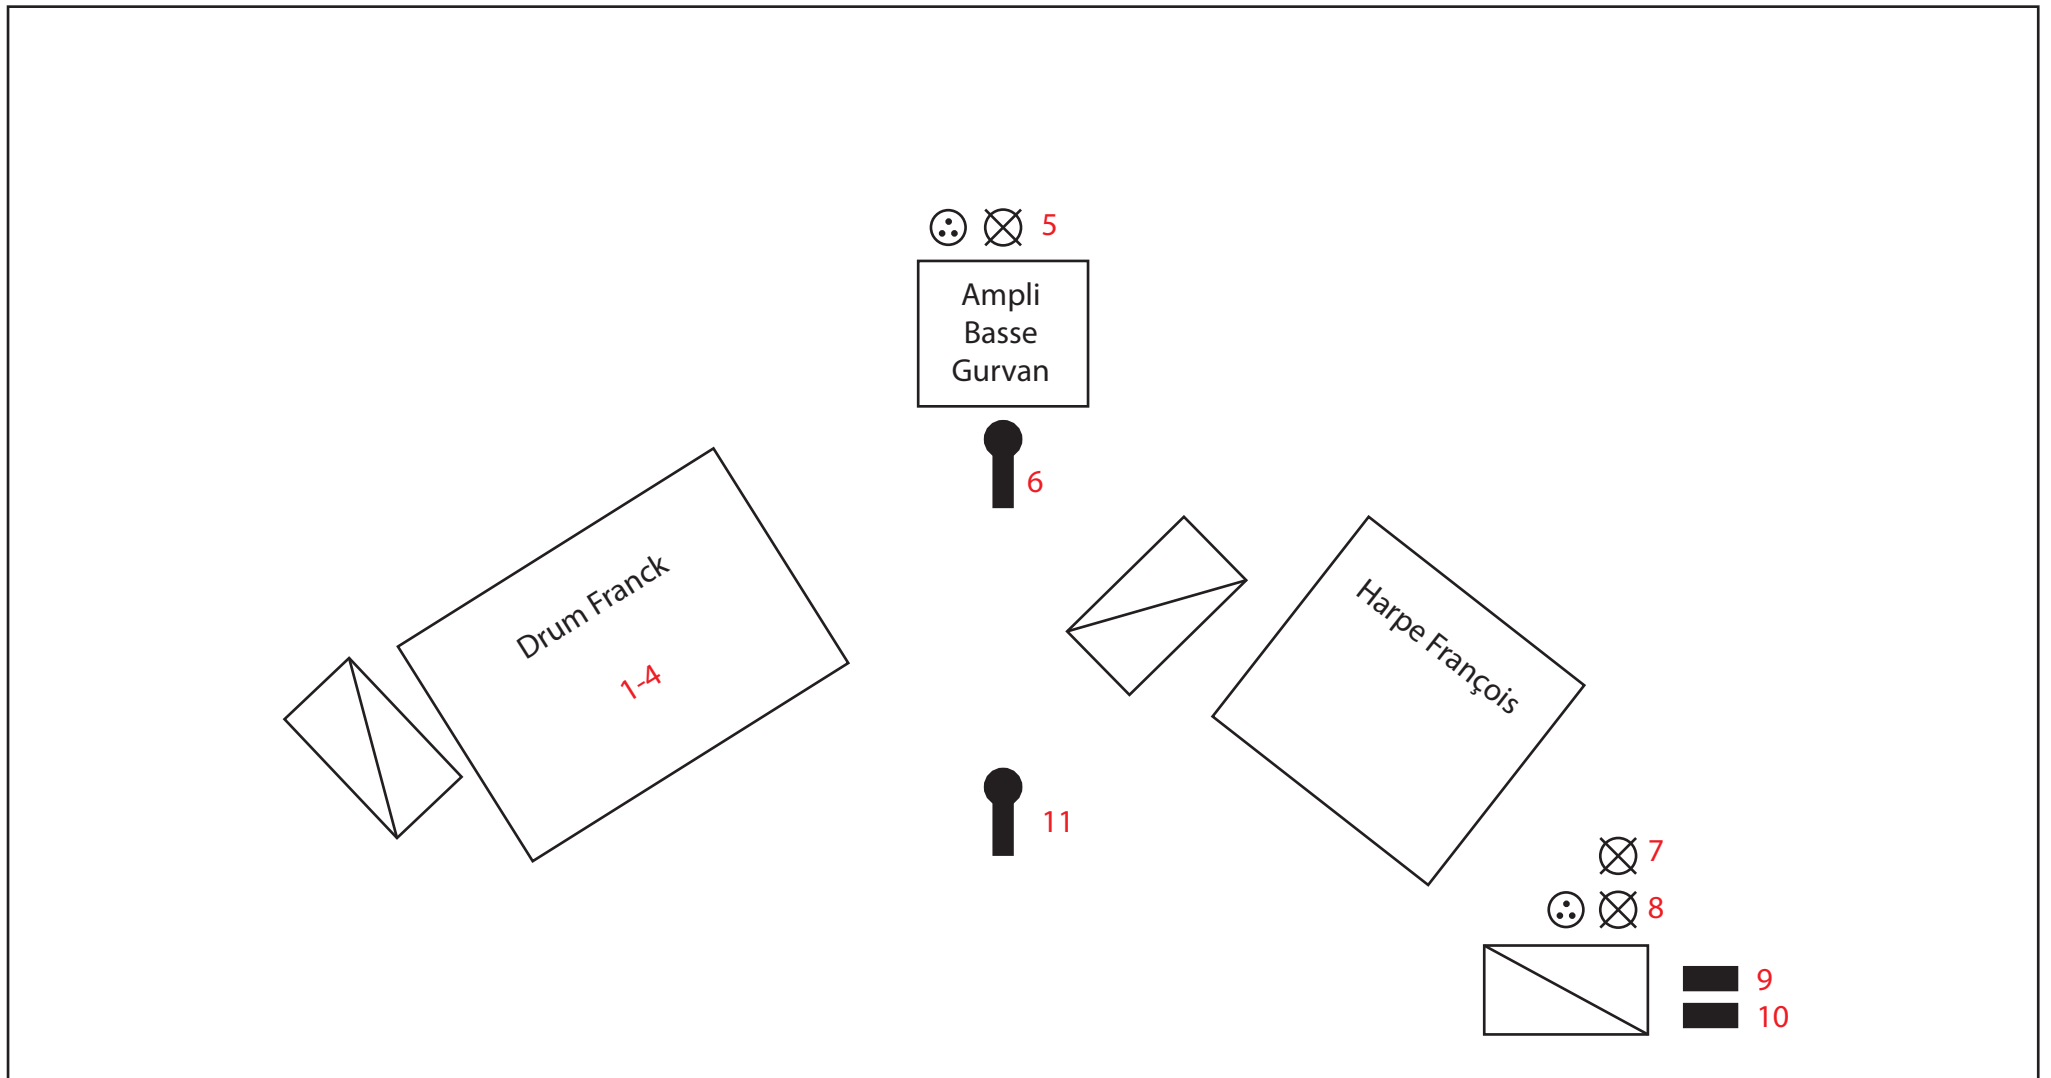

OAK INK

 = Retour

 = Micros

 = 220 V

 = XLR

 = D.I.